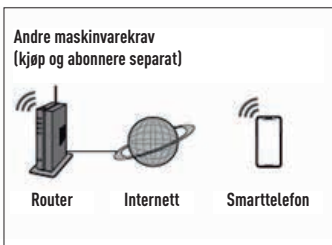

CZ-TACG1 Panasonic Wifi kit

INNGANGSPENNING	DC 12V
Strømforbruk	Max. 660mW
Størrelse (H x B x D) mm	66 x 36 x 12
Vekt	Ca. 85 g
Grensesnitt	1 x trådløst LAN
Trådløst LAN-standard	IEEE 802.11 b/g/n
Frekvensområde	2,4 GHz-bånd
Kryptering	AES

Kompatibilitet: De fleste Panasonic-seriene er kompatible med CZ-TACG1 WLAN-tilbehør: CS-XZ**TKEW, CS-Z**TKEW, CS-TE**TKEW, CS-TZ**TKEW, CS-FE**UKE, CS-FZ**UKE, CS-PZ**TKE, CS-UZ**TKE, CS-KE**TKE, CS-BE**TKE, CS-DE**TKE, CS-Z**TKEA, CS-Z**UFEAW, CS-Z**UB4EAW, CS-Z**UD3EAW, CS-E**SKEW, CS-XE**SKEW, CS-Z**SKEW, CS-XZ**SKEW, CS-TZ**SKEW, CS-UZ**SKE, CS-PZ**SKE. VKE-generasjonen vil også være kompatibel.

Språk: Tilgjengelig på 19 europeiske språk: bulgarsk, kroatisk, tsjekkisk, dansk, engelsk, estisk, finsk, fransk, gresk, ungarsk, italiensk, norsk, polsk, portugisisk, slovensk, spansk, svensk og tyrkisk.

www.aircon.panasonic.no
blog.panasonicnordic.com/nb
www.facebook.com/panasonicnorgevarmepumper

Panasonic Nordic, filial av Panasonic Marketing Europe GmbH, Tyskland
Telefonvägen 26, 126 26 Hägersten, SVERIGE

heating & cooling solutions