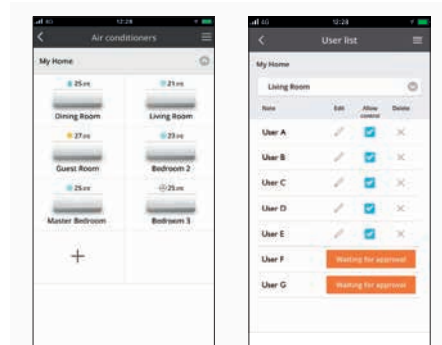

3 Skalerbarhet og brukeradministrasjon

Enkelt å inkludere ytterligere enheter og steder i tillegg til flere brukere med ulike tilgangsrettigheter. Dette skaper flere muligheter for å administrere familiens bolig og et hus nummer to. Det gir også muligheter for små/mellomstore kontorer eller eiendommer med flere leietakere.

- Opptil 200 enheter. Opptil 10 steder (20 enheter per sted)
- Brukerkontrollrettigheter. Hovedbrukeren kan opprette andre brukere med begrensede rettigheter på enhetene og til oppsett.